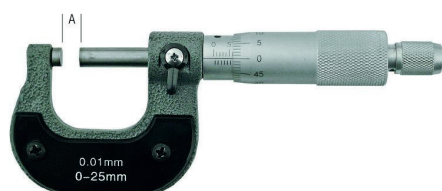

2023 SELECTION - PROMOTION

WERKSTATT-BÜGELMESSSCHRAUBE

Hartmetall-Messflächen
Verchromter Bügel
Hebelfeststellung
Im ABS-Etui

Art.	A mm	Ohne MwSt.	Inkl MwSt.
44130	0-25	1	€ 21,00 € 25,20