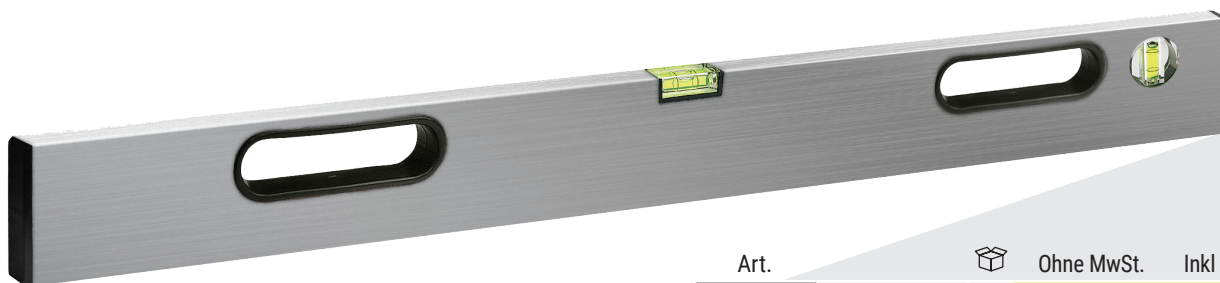

RICHTLATTE AUS ALUMINIUM

2 Griffe
2 Acryl-Libellen
Breiter rechteckiger Querschnitt 100 x 18 mm

Art.			Ohne MwSt.	Inkl MwSt.
32271	150 cm	1	€ 27,30	€ 32,76
32272	180 cm	1	€ 31,50	€ 37,80
32273	200 cm	1	€ 37,80	€ 45,36
32274	250 cm	1	€ 46,20	€ 55,44
32275	300 cm	1	€ 52,50	€ 63,00