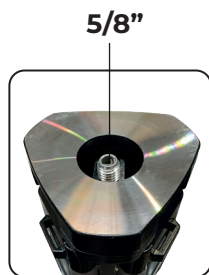

ALUMINIUM-STATIV

Flacher Kopf
Für optische Nivelliere
Schnellverschluss-System
97÷159 cm

Art.	Ohne MwSt.	Inkl MwSt.
60498	€ 75,60	€ 90,72

ALUMINIUM-STATIV

Teleskopstange
Große Höhe
Zahnrad-Erhebung
Mit Tragetasche
90÷290 cm