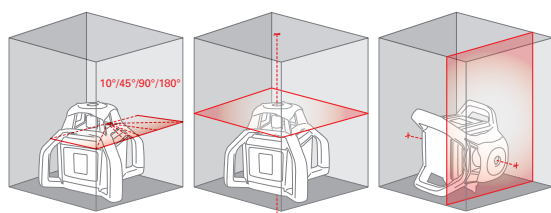

Art.

61345

220 x 220 x 210 mm

Ohne MwSt.

€ 1.337,00

Inkl MwSt.

€ 1.604,40

IM ROBUSTEN KOFFER