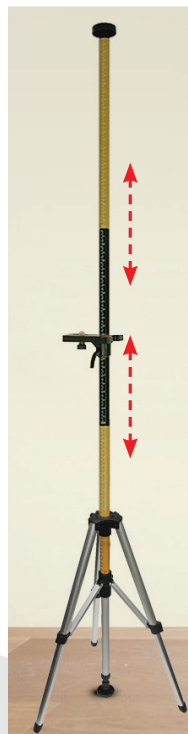

TELESKOP-MESSSLATTE

Robustes Sechskantprofil
Rundlibelle
Mit Tragetasche

Art.		Ohne MwSt.	Inkl MwSt.
60560	3,6 m	€ 105,00	€ 126,00