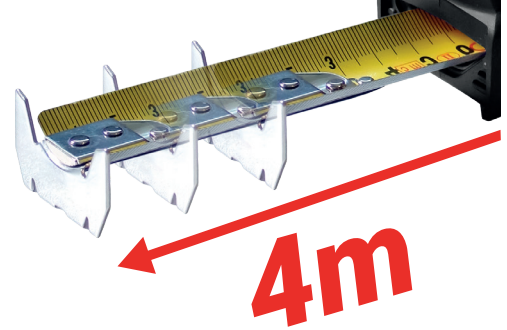

METRICA **BLACK BULL**

CE II

Doppelte Teilung

Horizontaler Knickwiderstand bis 4m

Texturiertes Band mit Nylonschutz

Extra großer Doppelhaken für einen besseren Halt

Magnethaken

Art.			Ohne MwSt.	Inkl MwSt.
08075	5 m	32 mm	6	€ 22,05 € 26,46
08078	8 m	32 mm	6	€ 29,40 € 35,28