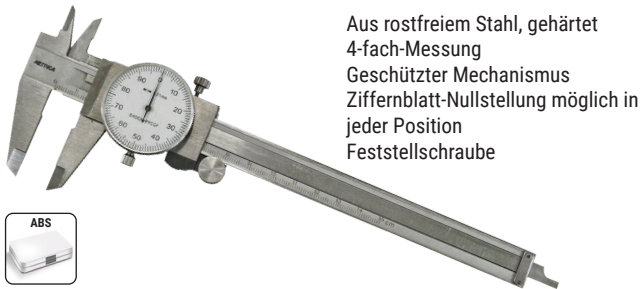

UHR-MESSSCHIEBER

Aus rostfreiem Stahl, gehärtet
4-fach-Messung
Geschützter Mechanismus
Ziffernblatt-Nullstellung möglich in jeder Position
Feststellschraube

Art.			Ohne MwSt.	Inkl MwSt.
10023	0 - 150 mm	0,01 mm	€ 56,70	€ 68,04
10024	0 - 200 mm	0,02 mm	€ 79,80	€ 95,76