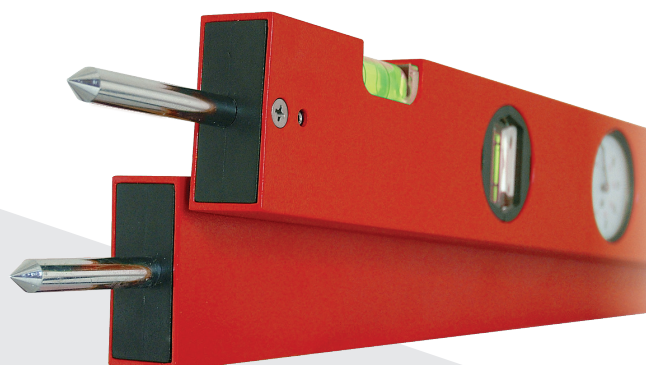

GESCHENK

Art.		Ohne MwSt.	Inkl MwSt.
29915	60 cm	€ 420,00	€ 504,00

Winkelmesser mit Zifferblatt
Arme Seite an Seite
0 - 355°