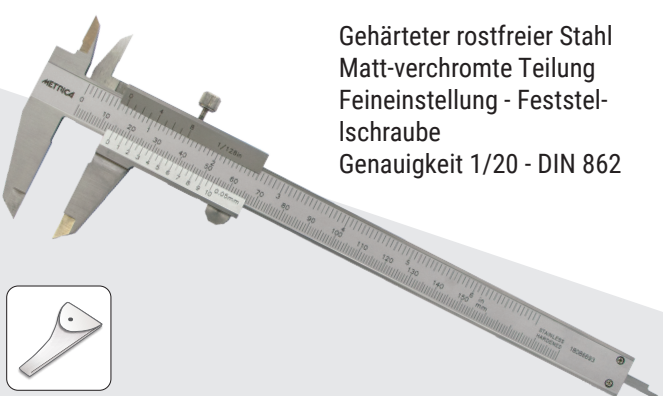

PRÄZISIONS-MONOBLOCK-MESSSCHIEBER

Gehärteter rostfreier Stahl
Matt-verchromte Teilung
Feineinstellung - Feststel-
Ischraube
Genauigkeit 1/20 - DIN 862

Art.			Ohne MwSt.	Inkl MwSt.
10074	0 - 150 mm	1	€ 37,80	€ 45,36