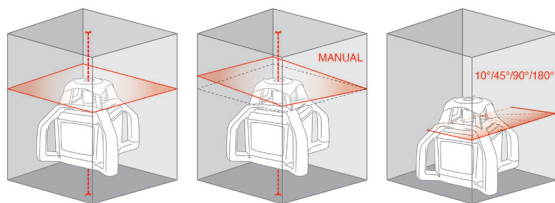

BRAVO LASER ROTATIVO H4

Roter Horizontallaser mit manueller Doppelneigung
Zwei Lotpunkte (Boden und Decke)

Reichweite 500 m (Ø)

4 Gummigriffe für einfaches und wirksames Greifen
Fernbedienungsempfang an allen 4 Seiten des Geräts
Abdeckung aus Metalllegierung

Neue LED-Ladeanzeige

Mit Akku und einem zusätzlichen Batteriepack geliefert