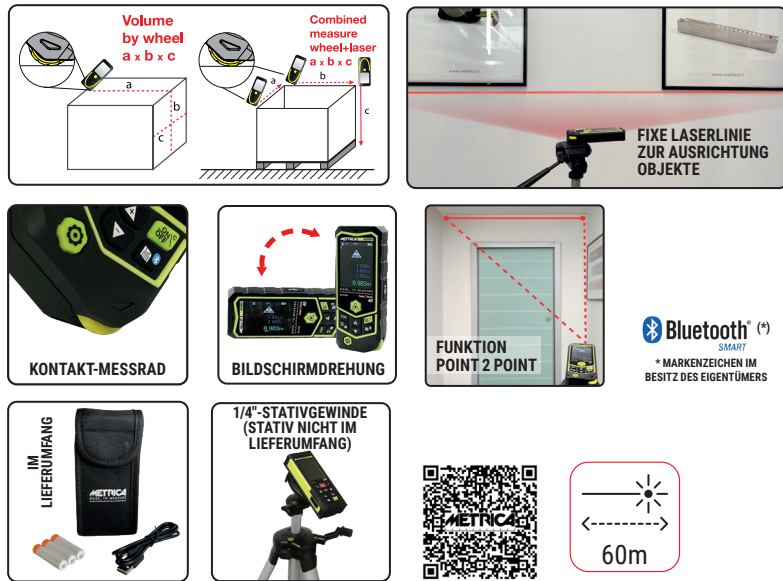

METRICA FLASH POINT2POINT 60

Point2Point

Point 2 Point: Messung von einem Punkt zu einem anderen in einer horizontalen Ebene

Messrad: ermöglicht das schnelle Messen von Umfängen und Volumen von Objekten (z.B. Pakete)

Projiziert eine fixe Laserlinie

Neigungssensor

Bluetooth & Metrica Plan-App

2,4" HD-Bildschirm, der sich automatisch horizontal und vertikal anpasst

Schutzart IP65

Genauigkeit +/- 2 mm

Art.		Ohne MwSt.	Inkl MwSt.
61260	60 m	€ 162,00	€ 194,40

- ROTATING SCREEN
- Bluetooth
- APP
- IP65 WATERPROOF
- WHEEL MEASUREMENT
- VISIBLE LINE
- P2P
- VOCAL READING

METRICA FLASH 30 & 50 M

4 Pythagoras-Funktionen

Direkte & kontinuierliche Messung

Diagonale Messung