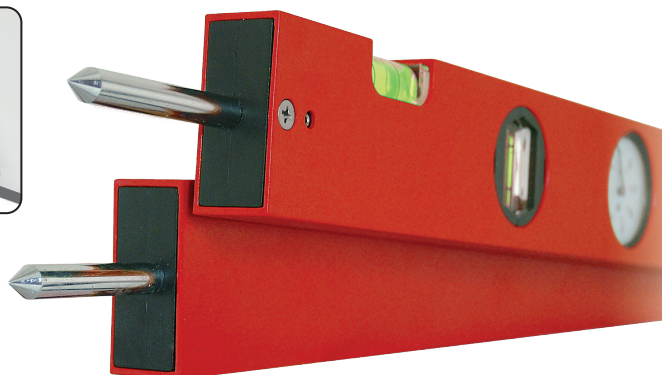

VERWENDUNG ALS ZIRKEL
UM LÄNGEN ZU ÜBERTRAGEN

Winkelmesser mit Zifferblatt
Arme Seite an Seite
0 - 355°

GESCHENK

Art.		Ohne MwSt.	Inkl MwSt.
29905	60 cm	€ 378,00	€ 453,60

GESCHENK

Art.		Ohne MwSt.	Inkl MwSt.
29915	60 cm	€ 420,00	€ 504,00