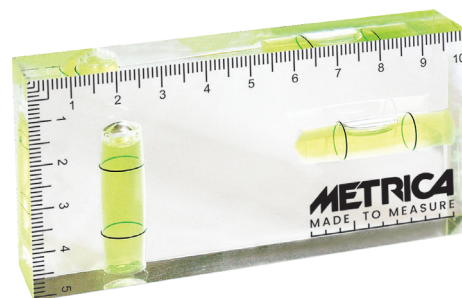

TRANSPARENTE MINI-WASSERWAAGE

2 Acryl-Libellen aus
Anti-Schock-Harz
100 x 50 mm

Art.			Ohne MwSt.	Inkl MwSt.
33036		1	€ 14,49	€ 17,39