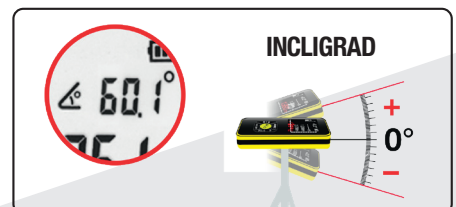

Art.		Ohne MwSt.	Inkl MwSt.
61060	60 m	€ 130,50	€ 156,60
61100	100 m	€ 163,10	€ 195,72