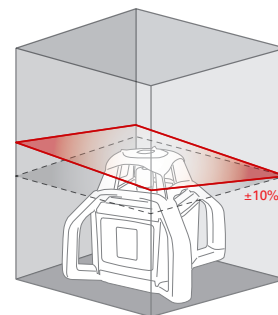

2023 SELECTION - PROMOTION

BRAVO LASER ROTATIVO INCLIGRAD 2

Digitaler Doppelneigungslaser $\pm 10\%$
Reichweite: 500 m $\emptyset$
TILT- und Scannerfunktion
Abdeckung aus Metalllegierung
Empfänger mit Millimeteranzeige
Sehr genau: 1m/10m
Ideal für Garten und Landschaftsbau,
Terrassenbau, Landwirtschaft, Parkanlagen

GESCHENK

MILLIMETERANZEIGE

Art.

61345

220 x 220 x 210 mm

Ohne MwSt.

€ 1.337,00

Inkl MwSt.

€ 1.604,40

IM ROBUSTEN KOFFER

220 V

$\pm 10\%$

SATZ - BRAVO LASER ROTATIF INCLIGRAD 2

IP 54

Water Proof

Art. 61345

+

Art. 60581

+

Art. 60621

2 M 40

IM ROBUSTEN KOFFER

220 V

Art.

89316

Ohne MwSt.

€ 1.428,00

Inkl MwSt.

€ 1.713,60

GESCHENK