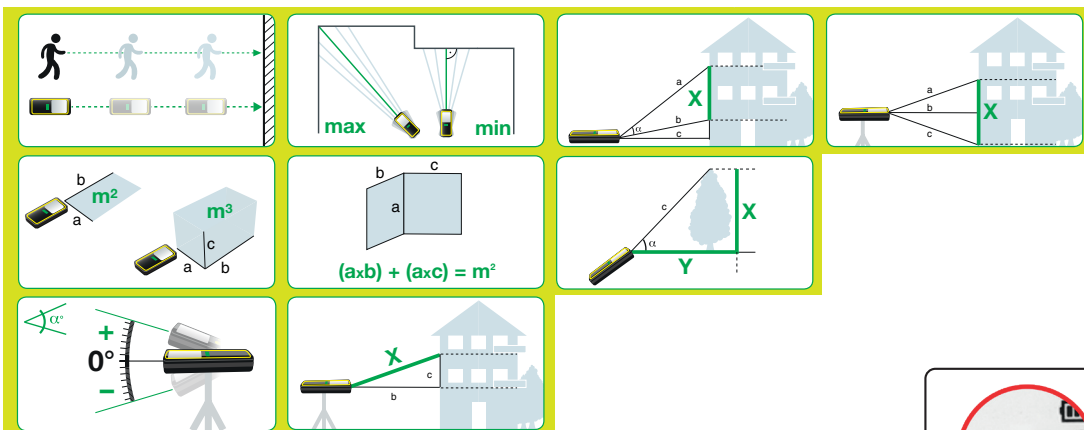

Art. 61060

Art. 61100