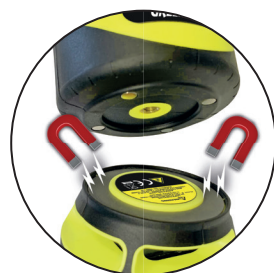

LADEANZEIGE