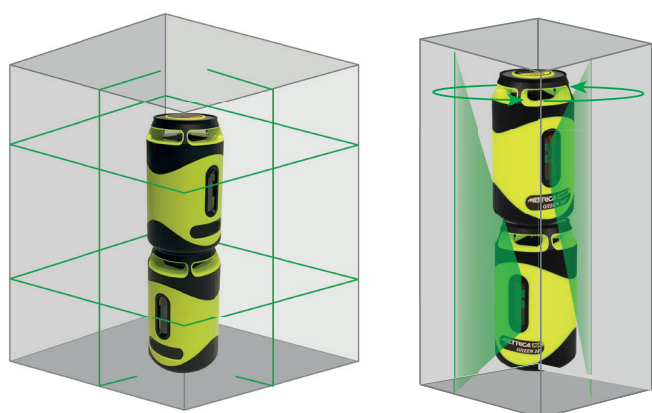

2023 SELECTION - PROMOTION

METRICA FLASH GREEN 360°

Grünes Laser-Nivelliergerät. Projiziert: eine horizontale Ebene auf 360° plus eine vertikale 90°-Ebene, welche ein Kreuz auf der Wand bilden
Einstellbare Laserintensität

Innen-/Außeneinsatz (mit Empfänger, nicht im Lieferumfang enthalten, Art.-Nr. 60749)

Magnetischer Sockel und Metallabdeckung zum einfachen Stapeln

Wiederaufladbarer Li-Ionen-Akku (USB-Kabel im Lieferumfang)

Beispiele für 2 gestapelte Flash 360°,
2 vertikale beliebig einstellbare Laser