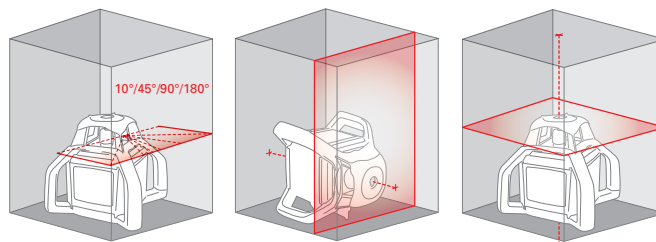

Art.

Ohne MwSt.

Inkl MwSt.

61350

€ 945,00

€ 1.134,00