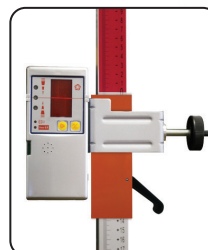

TELESKOPISCHE KLEMMSÄULE

Verstellbarer Teller
Mit Stativ
Für Kreuzlinienlaser
und mit Linien
Im Etui

Art.		Ohne MwSt.	Inkl MwSt.
60621	2,4 m	€ 67,40	€ 80,88

KURBELSTATIV

Professionelles, robustes Modell
Zahnrad-Erhebung mit Teilung
Spitzfüße oder einschraubbar
Schutzgummi