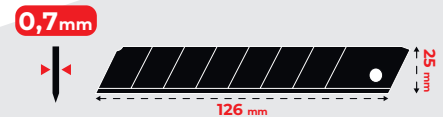

KLINGEN

10 Ersatzklingen
25 mm

Art.			Ohne MwSt.	Inkl MwSt.
49039	126 x 25 x 0,7 mm	12	€ 7,35	€ 8,82

NEW!

NEW