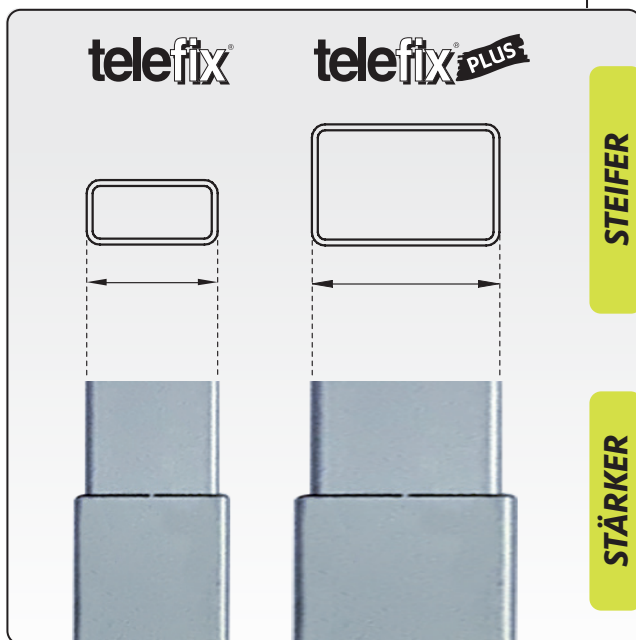

**NEUES BAND
MIT
VERTIKALER
LESUNG!**

GESCHENK

TELEFIX PLUS

Art.	L	Ohne MwSt.	Inkl MwSt.
49347	5 m 118 - 500 cm	€ 441,00	€ 529,20
49348	6 m 138 - 600 cm	€ 525,00	€ 630,00
49349	8 m 153 - 800 cm	€ 672,00	€ 806,40