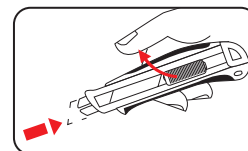

Art.		Ohne MwSt.	Inkl MwSt.
49127	18 x 42,5 mm	€ 2,10	€ 2,52
49124	18 x 36 mm	€ 1,68	€ 2,02

Art.		Ohne MwSt.	Inkl MwSt.
09121	L 145 mm	€ 6,30	€ 7,56

ERSATZKLINGEN

Art.		Ohne MwSt.	Inkl MwSt.
49127	42,5 x 18 x 0,45 mm	€ 2,10	€ 2,52
49124	36 x 18 x 0,45 mm	€ 1,68	€ 2,02

METALL-MESSER

Aluminium-Gehäuse
Justierbare Klinge in 10 Positionen
Sicherheits-Feststeller
Ergonomisches Design