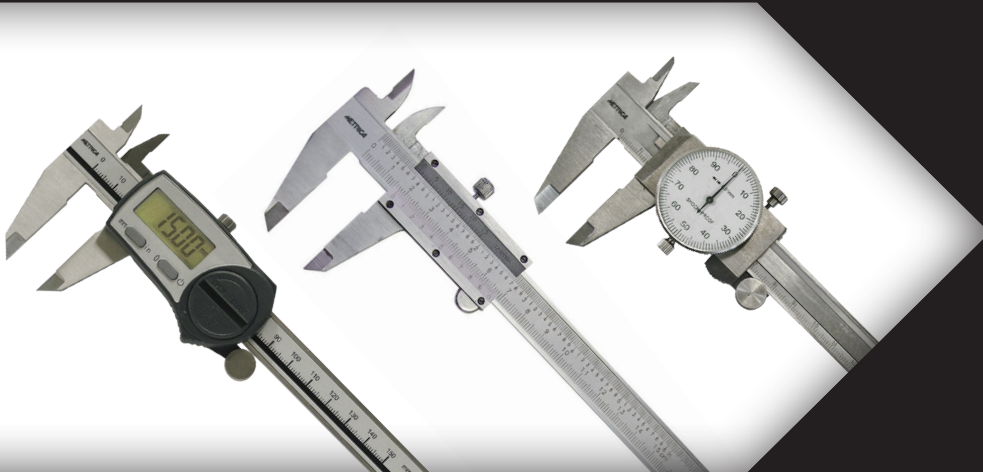

METRICA

MADE TO MEASURE

SELECTION 2023

A K T I O N