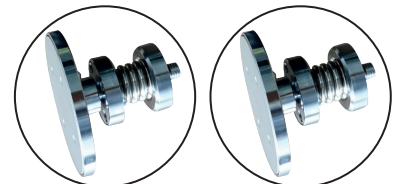

KLAMMERN

EMPFÄNGER

KLAMMERN ART. 60871

MAGNETEN ART. 60872

FAHRZEUG-MONITOR

IM KOFFER

GESCHENK

Art.	Ohne MwSt.	Inkl MwSt.
60893	€ 1.680,00	€ 2.016,00