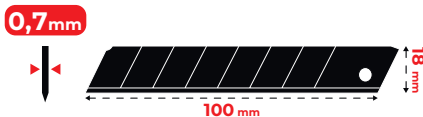

KLINGEN

10 Ersatzklingen
18 mm

Art.			Ohne MwSt.	Inkl MwSt.
49058	100 x 18 x 0,7 mm	10	€ 4,62	€ 5,54