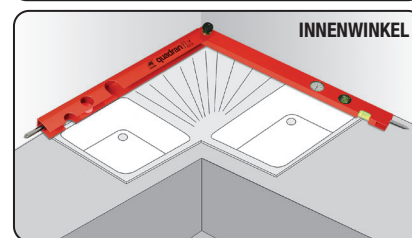

2023 SELECTION - PROMOTION

quadranfix
MADE IN ITALY

2 ACRYL-
LIBELLEN

MESSUHR
0°-90° UND
90°-180°

FESTSTEL-
LSCHRAUBE

Robusteste & präzise Ausführung
Aufsteckbarer Arm
0 - 180°

GESCHENK

Art.		Ohne MwSt.	Inkl MwSt.
29900	45 cm	€ 347,00	€ 416,40
29901	60 cm	€ 368,00	€ 441,60
29903	75 cm	€ 399,00	€ 478,80
29902	100 cm	€ 431,00	€ 517,20
29904	150 cm	€ 515,00	€ 618,00

VERWENDUNG ALS ZIRKEL
UM LÄNGEN ZU ÜBERTRAGEN

Winkelmesser mit Zifferblatt
Arme Seite an Seite
0 - 355°

GESCHENK

Art.		Ohne MwSt.	Inkl MwSt.
29905	60 cm	€ 378,00	€ 453,60

GESCHENK

Art.		Ohne MwSt.	Inkl MwSt.
29915	60 cm	€ 420,00	€ 504,00

Winkelmesser mit Zifferblatt
Arme Seite an Seite
0 - 355°