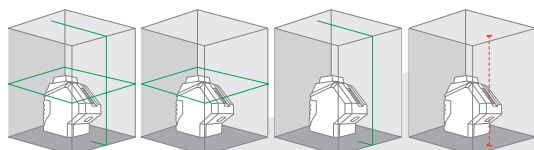

Art.	Reichweite	Reichweite mit Empfänger	1/4" 5/8"	Ohne MwSt.	Inkl MwSt.
61370	60 m	100 m		€ 159,00	€ 190,80
61375	60 m	100 m		€ 208,00	€ 249,60

* horizontaler Laser