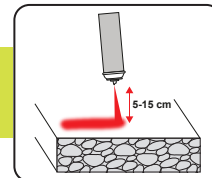

VERTIKALER
EINSATZBEREICH

HORIZONTALER
EINSATZBEREICH

ÜBER-KOPF-
BETRIEB

SICHERHEITSVOR-
RICHTUNG

CLOSE

OPEN

Art.			Ohne MwSt.	Inkl MwSt.
50181EU	●	12	€ 6,50	€ 7,80
50182EU	●	12	€ 6,50	€ 7,80
50183EU	●	12	€ 6,50	€ 7,80
50184EU	●	12	€ 6,50	€ 7,80
50185EU	●	12	€ 6,50	€ 7,80
50186EU	●	12	€ 6,50	€ 7,80