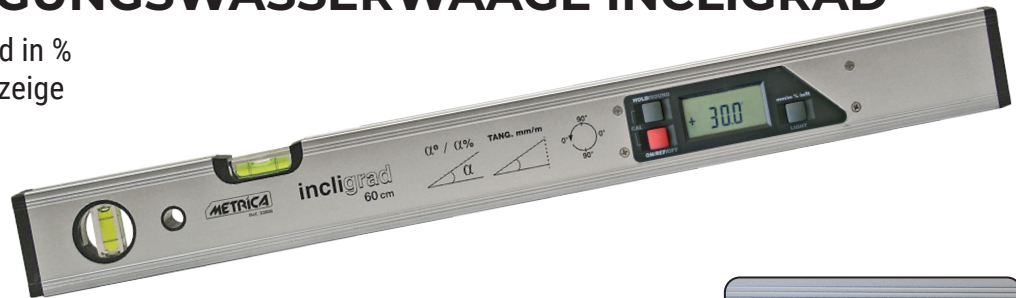

Ohne MwSt.

Inkl MwSt.

2023 SELECTION - PROMOTION

DIGITALE NEIGUNGSWASSERWAAGE INCLIGRAD

Digitale Anzeige in Grad und in %
Hintergrundbeleuchtete Anzeige
Messsperrtaste

Art.			Ohne MwSt.	Inkl MwSt.
33806	60 cm	1	€ 105,00	€ 126,00
33810	100 cm	1	€ 128,00	€ 153,60