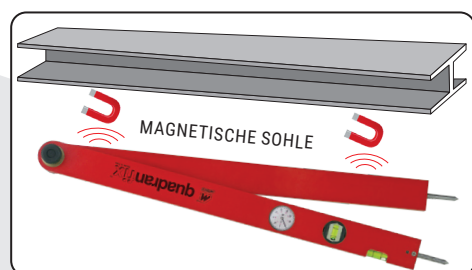

MESSUHR
0°-90° UND
90°-180°

FESTSTEL-
LSCHRAUBE

Robusteste & präzise Ausführung
Aufsteckbarer Arm
0 - 180°

GESCHENK

Art.		Ohne MwSt.	Inkl MwSt.
29900	45 cm	€ 347,00	€ 416,40
29901	60 cm	€ 368,00	€ 441,60
29903	75 cm	€ 399,00	€ 478,80
29902	100 cm	€ 431,00	€ 517,20
29904	150 cm	€ 515,00	€ 618,00

VERWENDUNG ALS ZIRKEL
UM LÄNGEN ZU ÜBERTRAGEN

Winkelmesser mit Zifferblatt
Arme Seite an Seite
0 - 355°

GESCHENK

Art.		Ohne MwSt.	Inkl MwSt.
29905	60 cm	€ 378,00	€ 453,60

GESCHENK

Art.		Ohne MwSt.	Inkl MwSt.
29915	60 cm	€ 420,00	€ 504,00