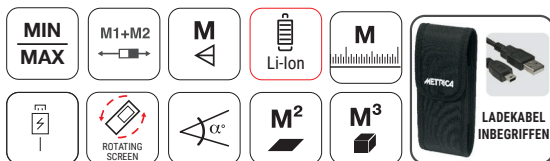

2023 SELECTION - PROMOTION

DOUBLE LASER 50 INCLIGRAD

Zwei Laser in einem Gerät: in der Mitte eines Raumes
schneller Messen und Schätzungen von Flächen bzw. Materialmengen
(z.B. Farbe)

Zweifacher Neigungssensor

Selbstjustierender horizontaler und vertikaler Bildschirm

Gut sichtbares 4-zeiliges Farben-Display

50 Speicher

Wiederaufladbarer Li-Ionen-Akku

Ladeanzeige

Genauigkeit: +/- 3 mm (für jeden Laser)

Reichweite: 30 m (vorderer Laser) + 20 m (hinterer Laser)

Art.	Ohne MwSt.	Inkl MwSt.
61114	50 m	€ 106,60 € 127,92

WELTWEITE INNOVATION!

METRICA FLASH

DOUBLE LASER