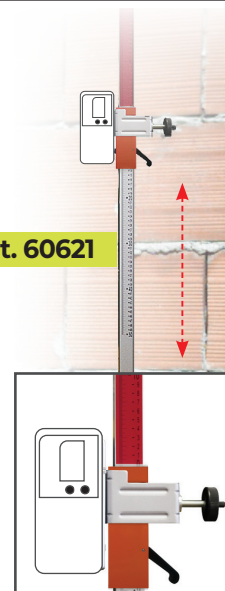

2 M 40

Art. 60581