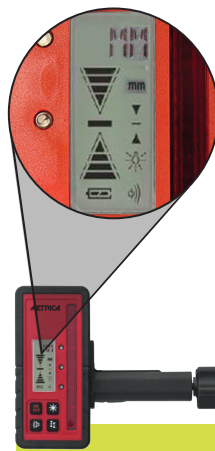

2023 SELECTION - PROMOTION

BRAVO LASER ROTATIVO INCLIGRAD 2

Digitaler Doppelneigungslaser $\pm 10\%$
Reichweite: 500 m $\emptyset$
TILT- und Scannerfunktion
Abdeckung aus Metalllegierung
Empfänger mit Millimeteranzeige
Sehr genau: 1m/10m
Ideal für Garten und Landschaftsbau,
Terrassenbau, Landwirtschaft, Parkanlagen

GESCHENK

MILLIMETERANZEIGE