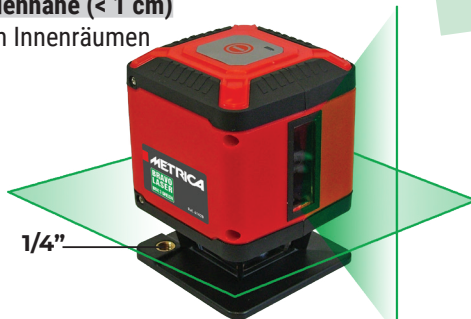

Art.	Reichweite	Ohne MwSt.	Inkl MwSt.
61420	40 m	€ 124,00	€ 148,80
61430	60 m	€ 187,00	€ 224,40

* horizontaler Laser

LASERBOX 360 1V 2D

Roter (Art. 61370) oder grüner (Art. 61375) Laserstrahl und rote Lotpunkte
Lot mit zwei abgesetzten Laserpunkten, ideal für Gipser
Möglichkeit, den Laser zu blockieren (Neigungen)
Pulsierfunktion für Empfänger (nicht im Lieferumfang)