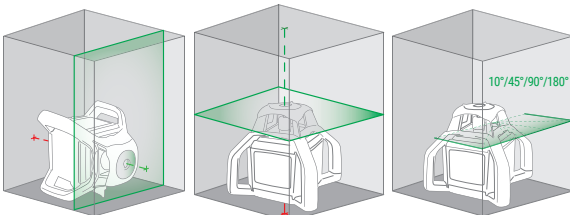

BRAVO LASER ROTATIVO HV4 GREEN

Grüner Laser mit hoher Sichtbarkeit
Roter (unten) und grüner (oben) Lotpunkt
Reichweite 500 m Ø

Manuelle Doppelneigung
Horizontale oder vertikale Rotation
Tilt-Funktion & Scanner mit 4 Winkeln
Abdeckung aus Metalllegierung

4-Sektor-Empfänger & Fernbedienung im Lieferumfang enthalten
Mit Akku und Batteriesatz im Lieferumfang enthalten

Art. Ohne MwSt. Inkl MwSt.

61352 € 1.048,00 € 1.257,60

GESCHENK