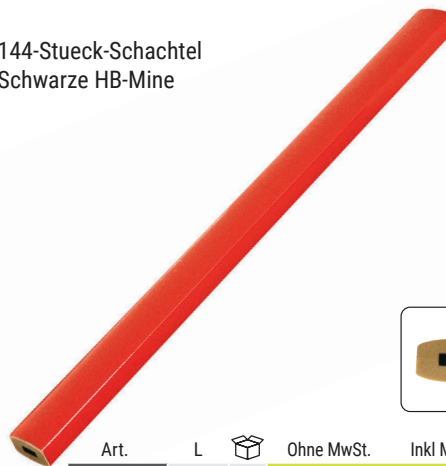

Display Box 36 Stück			Ohne MwSt.	Inkl MwSt.
89206	box 36 pcs	1	€ 144,00	€ 172,80

BLEISTIFTSPITZER

Art.		Ohne MwSt.	Inkl MwSt.
49159	10	€ 2,56	€ 3,07

ZIMMERMANN'SBLEISTIFTE

144-Stueck-Schachtel
Schwarze HB-Mine