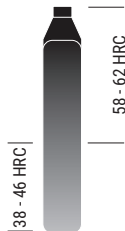

SCHLAGBUCHSTABEN

Professionelle Schlagbuchstaben,
27 Buchstaben
Aus gehärtetem Stahl
Spitzenqualität: Cr-V (6150)

Art.	H	📦	Ohne MwSt.	Inkl MwSt.
70133	3	1	€ 26,10	€ 31,32
70134	4	1	€ 28,30	€ 33,96
70135	5	1	€ 30,50	€ 36,60
70136	6	1	€ 34,80	€ 41,76
70137	8	1	€ 60,90	€ 73,08

GEHÄRTETER
STAHL

SCHLAGZAHLEN

Professionelle Schlagzahlen,
9 Zahlen
Aus gehärtetem Stahl
Spitzenqualität: Cr-V (6150)

Art.	H	📦	Ohne MwSt.	Inkl MwSt.
70143	3	1	€ 8,70	€ 10,44
70144	4	1	€ 9,80	€ 11,76
70145	5	1	€ 12,00	€ 14,40
70146	6	1	€ 13,10	€ 15,72
70147	8	1	€ 20,70	€ 24,84

GEHÄRTETER
STAHL

KRAZFFESTE PROFILLEHRE

Zum Profilmessen
Bewegliche Nadeln
Aus Kunststoff
Geliefert im Blister

Art.	📦	Ohne MwSt.	Inkl MwSt.
72005	1	€ 21,00	€ 25,20

SAUGNÄPFE

Gummigriff
Durchmesser der
Saugnäpfe 120 mm
Verriegelung durch
Hebel oder mit einer
Hand (Art. 50541)

Art.	📦	Ohne MwSt.	Inkl MwSt.
50541	25 kg 5	€ 9,24	€ 11,09
50543	50 kg 5	€ 16,80	€ 20,16
50545	75 kg 2	€ 18,90	€ 22,68

BOGEN-SPITZZIRKEL

Schwere Ausführung mit quadratischem
Querschnitt
Spitzen aus gehärtetem Stahl
Mit Schiene und Feststellung

Art.	📦	Ohne MwSt.	Inkl MwSt.
48053	150 mm 2	€ 14,70	€ 17,64
48055	200 mm 2	€ 16,80	€ 20,16
48056	250 mm 2	€ 21,00	€ 25,20
48057	300 mm 2	€ 27,30	€ 32,76

SPITZZIRKEL

Gerade Spitzen aus gehärtetem Stahl
Quadratischer Querschnitt
Gelenkverbindung mit Niet
Robuste Ausführung

Art.	📦	Ohne MwSt.	Inkl MwSt.
48002	150 mm 2	€ 12,60	€ 15,12
48003	200 mm 2	€ 14,28	€ 17,14
48004	250 mm 2	€ 17,85	€ 21,42
48005	300 mm 2	€ 21,00	€ 25,20