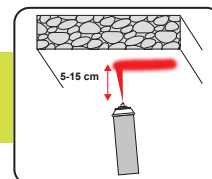

VERTIKALER
EINSATZBEREICH

HORIZONTALER
EINSATZBEREICH

ÜBER-KOPF-
BETRIEB

SICHERHEITSVOR-
RICHTUNG

CLOSE

OPEN

Art.			Ohne MwSt.	Inkl MwSt.
50181EU	●	12	€ 6,50	€ 7,80
50182EU	●	12	€ 6,50	€ 7,80
50183EU	●	12	€ 6,50	€ 7,80
50184EU	●	12	€ 6,50	€ 7,80
50185EU	●	12	€ 6,50	€ 7,80
50186EU	●	12	€ 6,50	€ 7,80