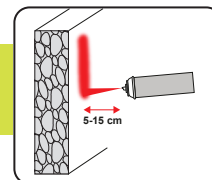

VERTIKALER
EINSATZBEREICH

HORIZONTALER
EINSATZBEREICH

ÜBER-KOPF-
BETRIEB

SICHERHEITSVOR-
RICHTUNG

CLOSE

OPEN

Art.			Ohne MwSt.	Inkl MwSt.
50181EU	●	12	€ 6,50	€ 7,80
50182EU	●	12	€ 6,50	€ 7,80
50183EU	●	12	€ 6,50	€ 7,80
50184EU	●	12	€ 6,50	€ 7,80
50185EU	●	12	€ 6,50	€ 7,80
50186EU	●	12	€ 6,50	€ 7,80