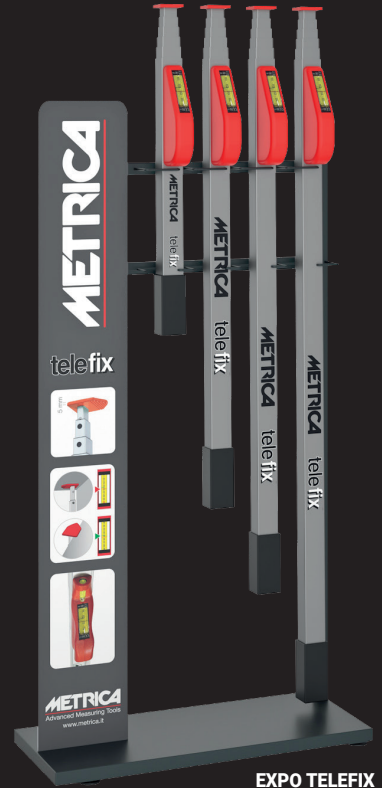

Art.	📦	Ohne MwSt.	Inkl MwSt.
48002	150 mm 2	€ 12,60	€ 15,12
48003	200 mm 2	€ 14,28	€ 17,14
48004	250 mm 2	€ 17,85	€ 21,42
48005	300 mm 2	€ 21,00	€ 25,20

METRICA

Metrica S.p.A.

Via Grandi, 18 - 20097 San Donato Milanese (MI) - Italien

Tel. +39 02 51898.228 - export@metrica.it

EXPO AUTOL

TOWER

EXPO FLESS

EXPO TELEFIX

EXPO FLASH

ART. 89296

ART. 89295